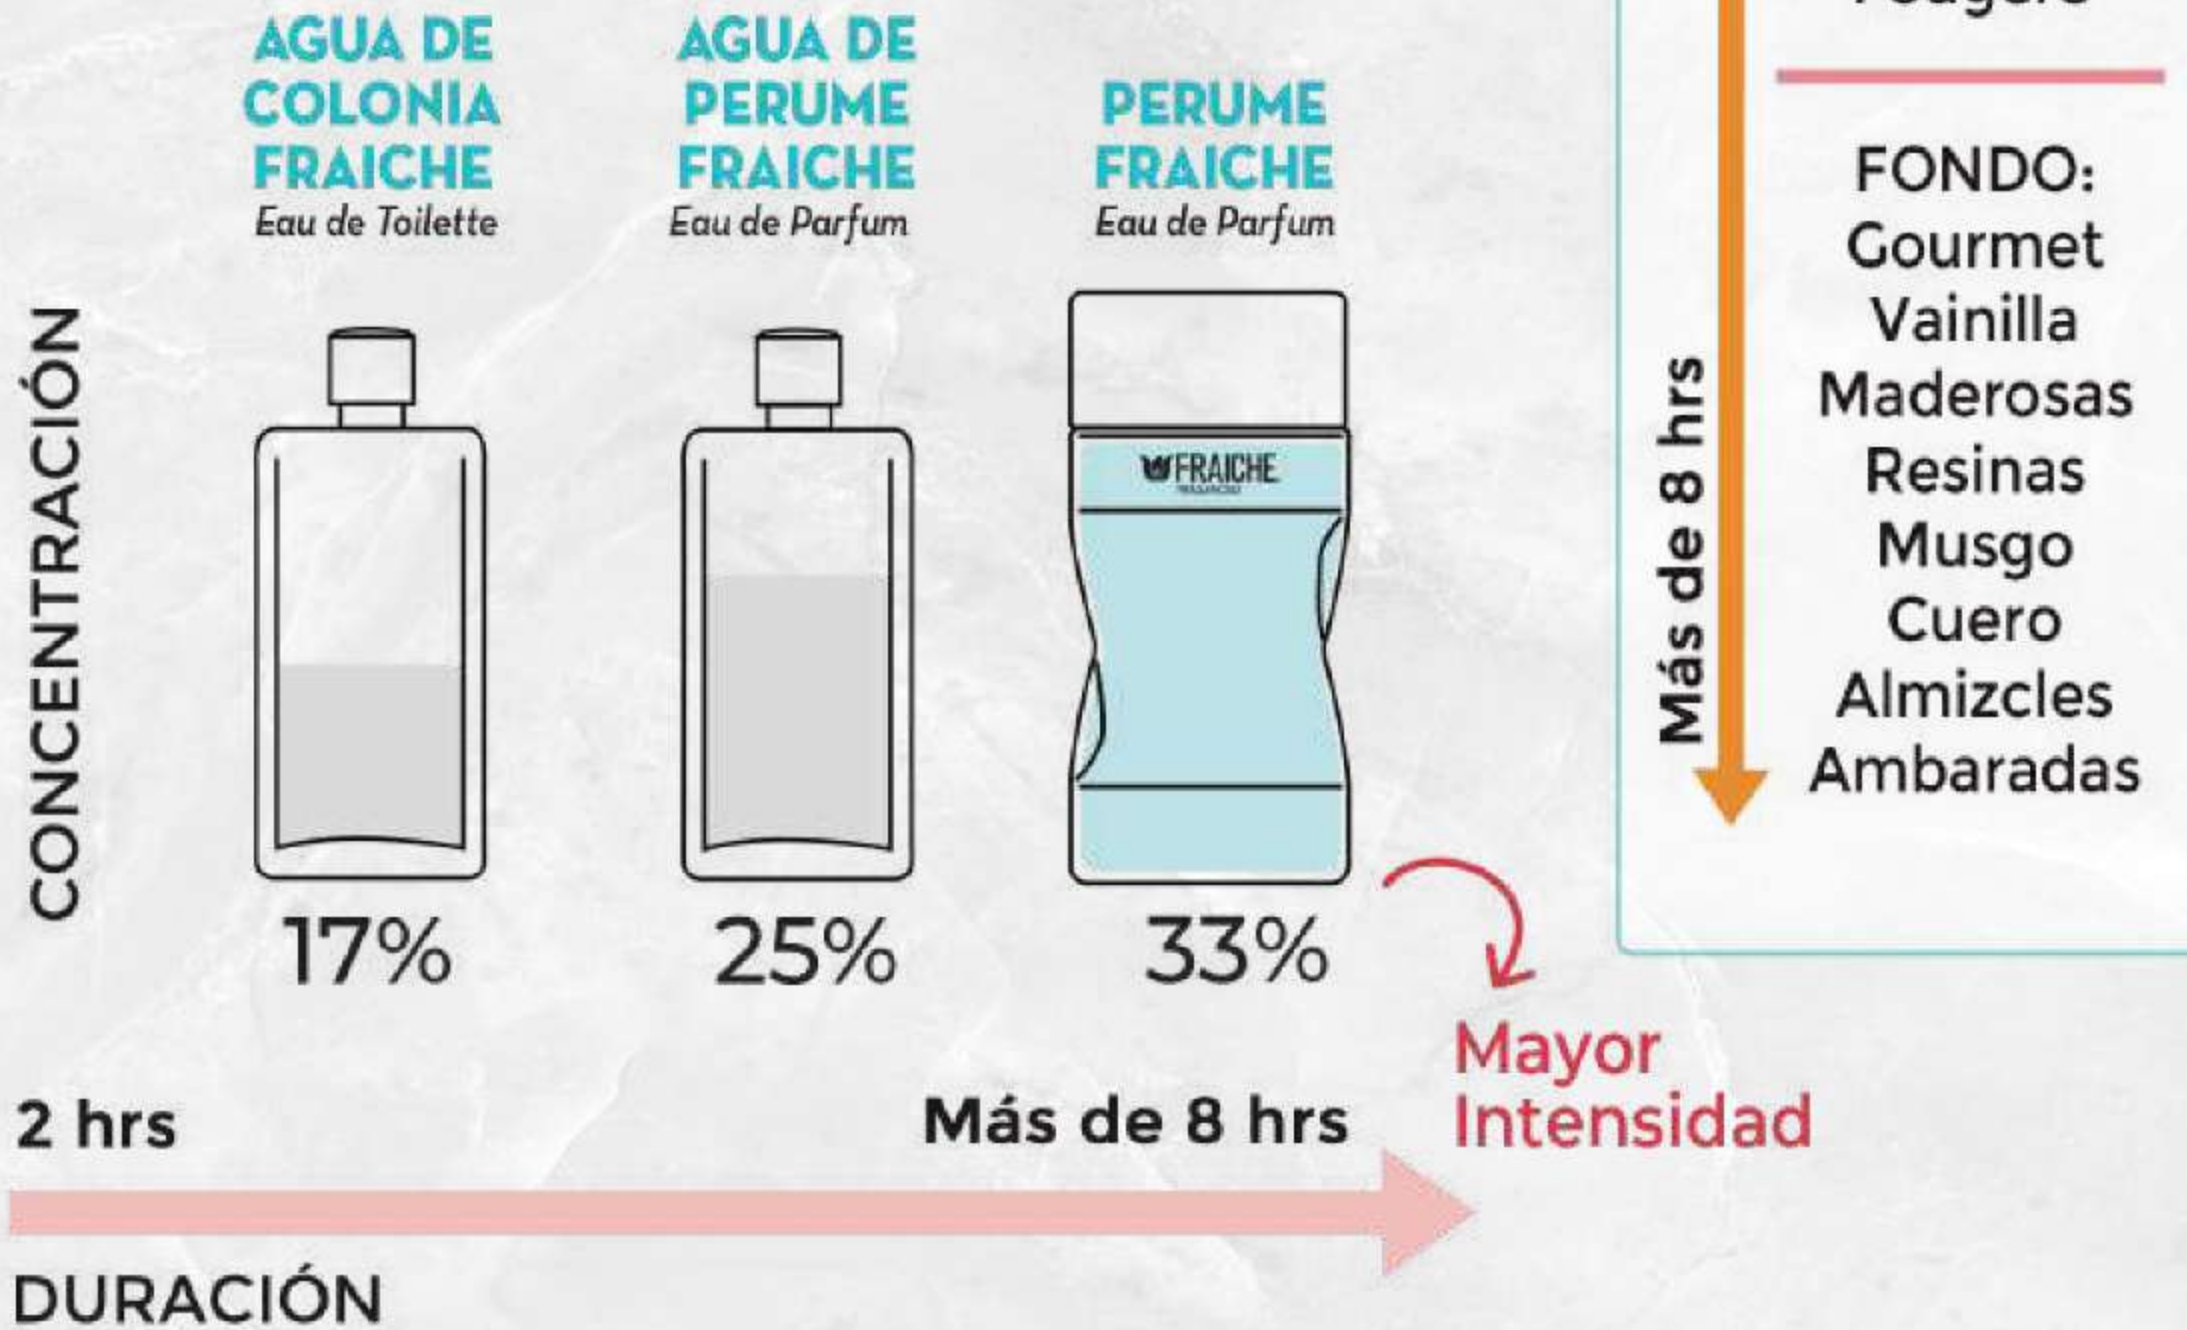

**PERFUMA
TUS RECUERDOS
CON ESTILO**

Tendencias Ambientales

Claves	Con Tendencia a	Familia Olfativa
08/00342	EEALOE SUAVE	FLORAL - VERDE
08/01512A	EAMBRA SUPER	ÁMBAR - ESPECIADA
08/01507A	EBEACH PARTY	FLORAL - FRUTAL
08/00010B	ECANELA	ESPECIADA
08/01514A	ECHERRY RED	FRUTAL - GOURMET
01/02673A	ECHIC GOMA MASCAR	FLORAL - FRUTAL
08/01502A	ECHISPASDE TORONJA	CÍTRICA - FLORAL
08/00259A	ECHOCOLATE CI	GOURMET
08/00016	ECOCO AMBIENTAL	FRUTAL
08/00443	ECOCO PIÑA	FRUTAL - FLORAL
01/02326	ECONDENSED MILK CI	GOURMET
08/00865A	EEUCALIPTO MENTA	FRUTAL
08/00280	EFRESA CI	FRUTAL
08/00024A	EGARDENIA	FLORAL
08/00347	EGRANADA FRAMBUESA	FRUTAL
08/01506A	EGRANADILLA	FLORAL - FRUTAL
08/01505A	EJAPANESE QUINCE	FLORAL - FRUTAL
08/00028A	EJAZMIN	FLORAL
08/00029A	ELAVANDA	HERBAL
08/00877C	ELAVANDA VAINILLA	AROMÁTICA - POLVOSA
08/00904	ELIMA MANDARINA	CÍTRICA - AROMÁTICA
08/00056A	ELIMON	CÍTRICA
08/00438	ELINO FRESCO	FLORAL - FRUTAL
08/00343	EMANDARINA TANGELO	CÍTRICA
08/00444	EMANGO TROPICAL	FRUTAL - FLORAL
08/00036A	EMANZANA V	FRUTAL
08/00171	EPACHULI	MADEROSA
08/01518A	ERED OUD	ÁMBAR - MADEROSA
08/00043B	EROSAS	FLORAL
08/00044A	ESANDALO	MADEROSA
08/00442	ETAHITI PACIFICO	FLORAL - MADEROSA ALMIZCLE
08/00281	EVAINILLA CI	VAINILLA MADEROSA
08/01509	EVAINILLA NEGRA	ÁMBAR - FLORAL
08/00047A	EVIOLETAS	FLORAL
08/01504B	EWHITE	CÍTRICA - FOUGÉRE
08/01508A	EWISH	VERDE - ACUÁTICA

**PERFUMA
TU HOGAR
CON TU AROMA
FAVORITO**

GUÍA DE CONCENTRACIÓN DE ESENCIA

El tiempo que perdura una fragancia sobre la piel, es por la concentración del perfume, tipo de aroma, tipo de piel y humectación.

NOTAS OLFATIVAS

15 min

SALIDA:
Cítrica
Frutales
Aromáticas

CORAZÓN:
Flores blancas
Rosa, Violeta
Acuosas
Especiadas
Fougére

FONDO:
Gourmet
Vainilla
Maderosas
Resinas
Musgo
Cuero
Almizcles
Ambaradas

Más de 8 hrs